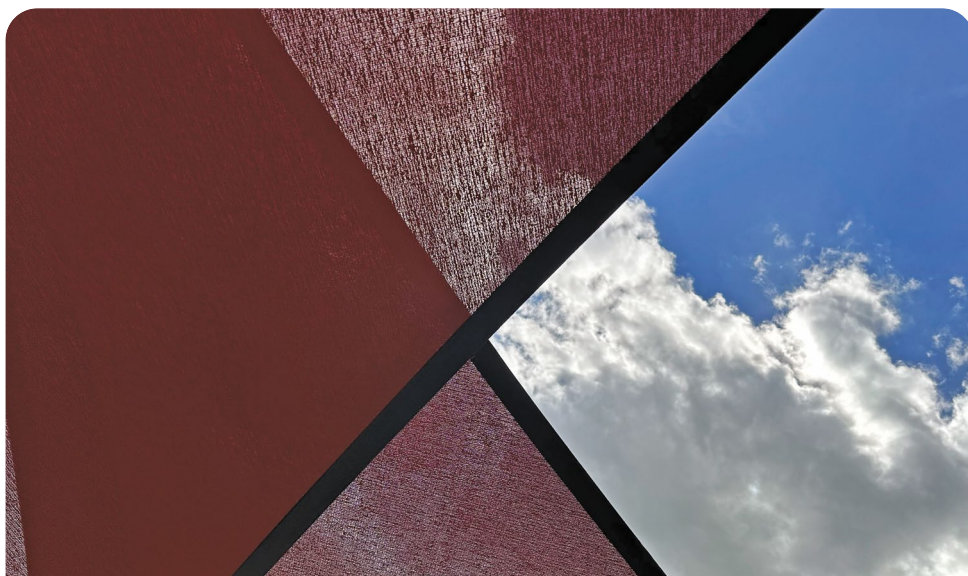

- **Bloque jusqu'à 97% de la chaleur**

Soltis Perform 92 agit comme un véritable bouclier thermique.

- **La maîtrise de l'éblouissement**

est associée à une excellente transparence pour un meilleur confort des usagers. Les performances thermiques et optiques du Soltis Perform 92 participent à l'obtention de points dans les programmes de certifications des bâtiments (LEED, BREEAM, Minergie, HQE...).

- **Haute tenue des coloris dans le temps**

La teinte est préservée même après plusieurs années d'exposition (selon l'échelle ISO 105 A02).