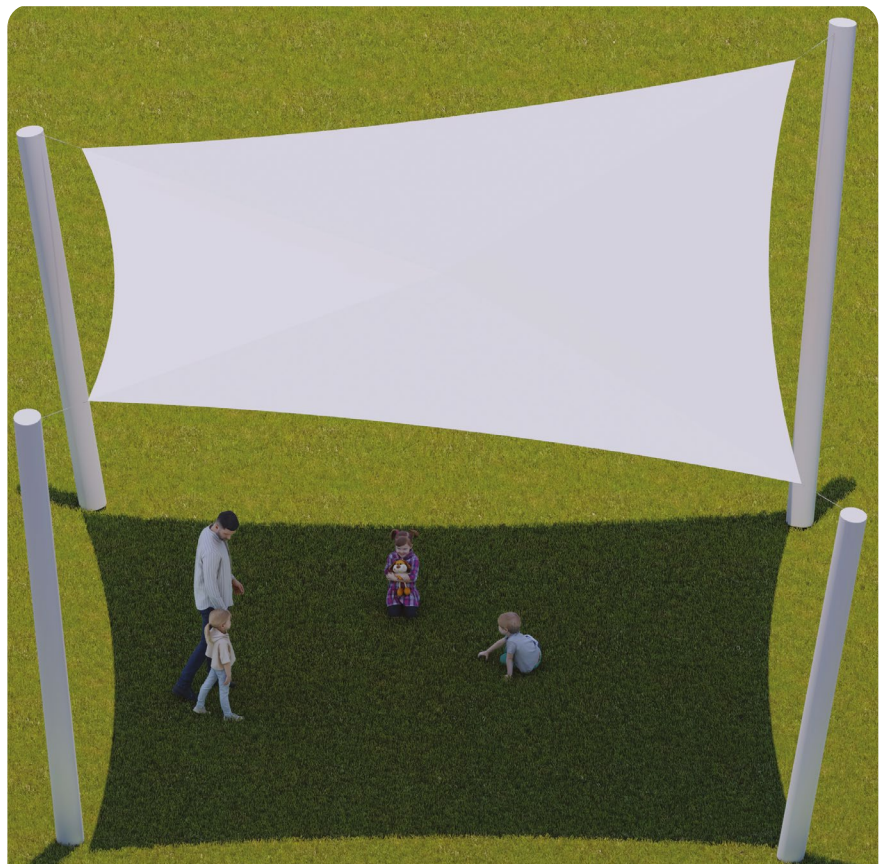

réf : TQ5

Voile quadrilataire double courbure de **5 x 5 m***

- Hauteur poteaux : 2,1 et 3,0 m
- Surface toile : 18,0 m²
- Diamètre poteaux : Ø 16,8 cm

Coloris des toiles en p .14

Poteaux en bois de robinier optionnel en p.13

Voile quadrilatare double courbure de 6 x 6 m*

réf: TQ6

- Hauteur poteaux : 2,1 et 3,3 m
- Surface toile : 26,5 m²
- Diamètre poteaux : Ø 16,8 cm

Voile quadrilatare double courbure de 7 x 7 m*

réf: TQ7

- Hauteur poteaux : 2,2 et 3,5 m
- Surface toile : 35,0 m²
- Diamètre poteaux : Ø 19,3 cm

* Les dimensions indiquées représentent la distance entre les points de fixation (poteaux).
Accastillage compris voile triangulaire finition sangle. Toile en soltis 92.

EXEMPLES DE RÉALISATIONS VOILES QUADRILATAIRES