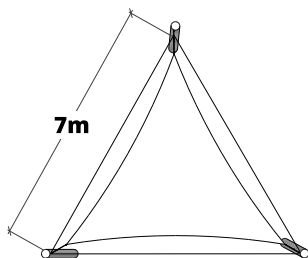

réf : TT4

☀️ Voile triangulaire de 4 x 4 m*

Visuels 3D non contractuels

- Hauteur poteaux : 2,1 et 2,6 m
- Surface toile : 4,3 m²
- Diamètre poteaux : Ø 13,9 cm

réf : TT5

☀️ Voile triangulaire de 5 x 5 m*

- Hauteur poteaux : 2,2 et 2,7 m
- Surface toile : 7,0 m²
- Diamètre poteaux : Ø 13,9 cm

réf : TT6

☀️ Voile triangulaire de 6 x 6 m*

- Hauteur poteaux : 2,3 et 2,8 m
- Surface toile : 10,0 m²
- Diamètre poteaux : Ø 13,9 cm

Coloris des toiles en p .14

Poteaux en bois de robinier optionnel en p.13

Voile triangulaire de 7 x 7 m*

réf : TT7

- Hauteur poteaux : 2,5 et 3,0 m
- Surface toile : 15 m²
- Diamètre poteaux : 16,8 cm

Voile triangulaire de 8 x 8 m*

réf : TT8

- Hauteur poteaux : 2,8 et 3,3 m
- Surface toile : 20 m²
- Diamètre poteaux : Ø 16,8 cm

Voile triangulaire de 9 x 9 m*

réf : TT9

- Hauteur poteaux : 3,1 et 3,6 m
- Surface toile : 25 m²
- Diamètre poteaux : Ø 19,3 cm

* Les dimensions indiquées représentent la distance entre les points de fixation (poteaux).
Accastillage compris voile triangulaire finition sangle. Toile en soltis 92.