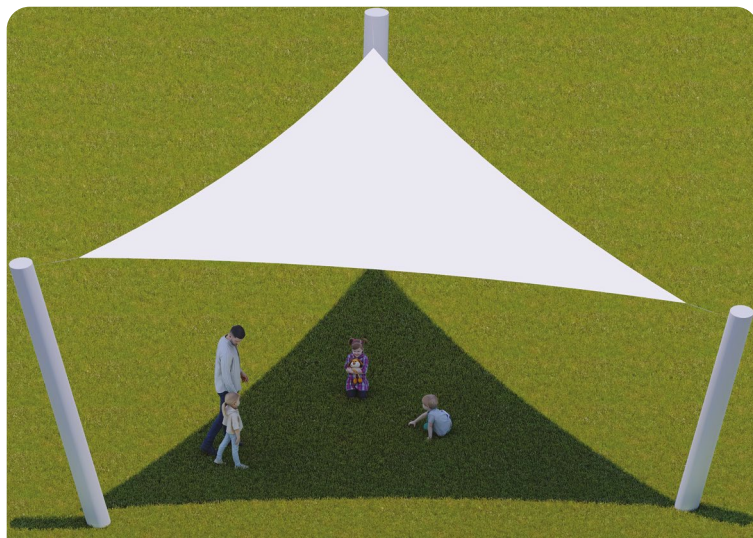

* Les dimensions indiquées représentent la distance entre les points de fixation (poteaux).
Accastillage compris voile triangulaire finition sangle. Toile en soltis 92.