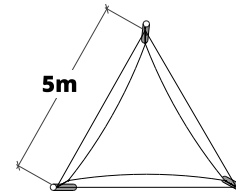

réf : TT4

☀️ Voile triangulaire de 4 x 4 m*

Visuels 3D non contractuels

- Hauteur poteaux : 2,1 et 2,6 m
- Surface toile : 4,3 m²
- Diamètre poteaux : Ø 13,9 cm

réf : TT5

☀️ Voile triangulaire de 5 x 5 m*

- Hauteur poteaux : 2,2 et 2,7 m
- Surface toile : 7,0 m²
- Diamètre poteaux : Ø 13,9 cm

réf : TT6

☀️ Voile triangulaire de 6 x 6 m*

- Hauteur poteaux : 2,3 et 2,8 m
- Surface toile : 10,0 m²
- Diamètre poteaux : Ø 13,9 cm

Coloris des toiles en p .14

Poteaux en bois de robinier optionnel en p.13

Voile triangulaire de 7 x 7 m*

réf : TT7

- Hauteur poteaux : 2,5 et 3,0 m
- Surface toile : 15 m²
- Diamètre poteaux : 16,8 cm

Voile triangulaire de 8 x 8 m*

réf : TT8

- Hauteur poteaux : 2,8 et 3,3 m
- Surface toile : 20 m²
- Diamètre poteaux : Ø 16,8 cm

Voile triangulaire de 9 x 9 m*

réf : TT9

- Hauteur poteaux : 3,1 et 3,6 m
- Surface toile : 25 m²
- Diamètre poteaux : Ø 19,3 cm

* Les dimensions indiquées représentent la distance entre les points de fixation (poteaux).
Accastillage compris voile triangulaire finition sangle. Toile en soltis 92.