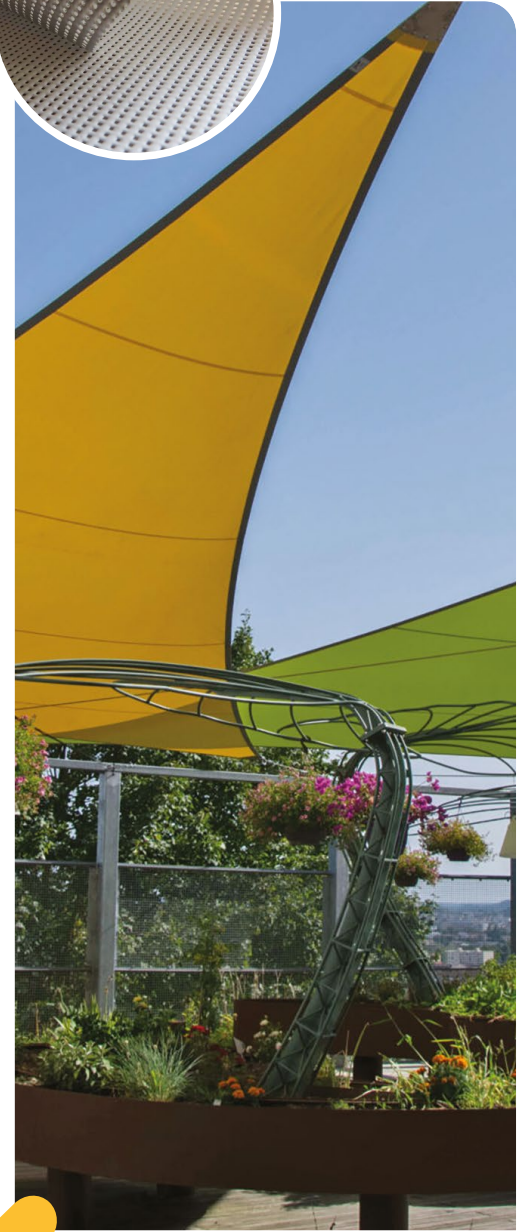

LA TOILE SOLTIS 92

C'est LA voile d'ombrage par excellence. Nous utilisons de la Toile mesch, PVC microperforé soltis perform 92 de chez Ferrari. Nos équipes vous accompagneront dans le choix de votre voile d'ombrage sur mesure en fonction de votre projet.

- **Pointes renforcées triple plis**
- **Sangle soudée sur le périmètre**
- **Anti-UV**
- **Bonne visibilité vers l'extérieur**
- **Facile d'entretien**

De 3 à 6 points de fixation par toile, jusqu'à 50m²
Les voiles PVC sont également **100% made in France, 100% recyclable et très facile d'entretien.**

Bien que très résistantes, les toiles saisonnières ne sont pas installées de manière permanente. En cas de conditions climatiques extrêmes (neige et/ou vent supérieur à 100km/h), les voiles d'ombrage peuvent être démontées pour éviter tout risque de détérioration.

La qualité et le dimensionnement de l'installation permettent de garantir une résistance à de gros orages avec des vents supérieurs à 100km/h. C'est pour cette raison que nous utilisons des voiles haut de gamme et des poteaux beaucoup plus gros que ce que vous avez l'habitude de voir.

Chaque installation fait l'objet d'un dimensionnement particulier en fonction des surfaces de voiles mises en œuvre.