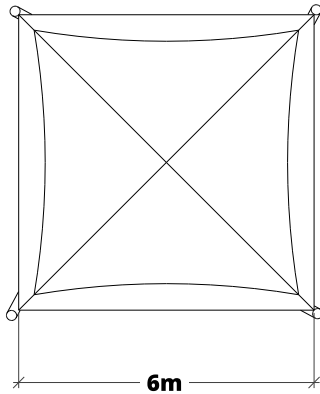

Voile triangulaire de 7 x 7 m*

réf : TT7

- Hauteur poteaux : 2,5 et 3,0 m
- Surface toile : 15 m²
- Diamètre poteaux : 16,8 cm

Voile triangulaire de 8 x 8 m*

réf : TT8

- Hauteur poteaux : 2,8 et 3,3 m
- Surface toile : 20 m²
- Diamètre poteaux : Ø 16,8 cm

EXEMPLES DE RÉALISATIONS VOILES TRIANGULAIRES

réf : TQ4

Voile quadrilataire double courbure de **4 x 4 m***

Visuels 3D non contractuels

- Hauteur poteaux : 2,0 et 2,7 m
- Surface toile : 11,5 m²
- Diamètre poteaux : Ø 13,9 cm

réf : TQ5

Voile quadrilataire double courbure de **5 x 5 m***

- Hauteur poteaux : 2,1 et 3,0 m
- Surface toile : 18,0 m²
- Diamètre poteaux : Ø 16,8 cm

Coloris des toiles en p .14

Poteaux en bois de robinier optionnel en p.13

Voile quadrilatare double courbure de 6 x 6 m*

réf: TQ6

- Hauteur poteaux : 2,1 et 3,3 m
- Surface toile : 26,5 m²
- Diamètre poteaux : Ø 16,8 cm

Voile quadrilatare double courbure de 7 x 7 m*

réf: TQ7

- Hauteur poteaux : 2,2 et 3,5 m
- Surface toile : 35,0 m²
- Diamètre poteaux : Ø 19,3 cm