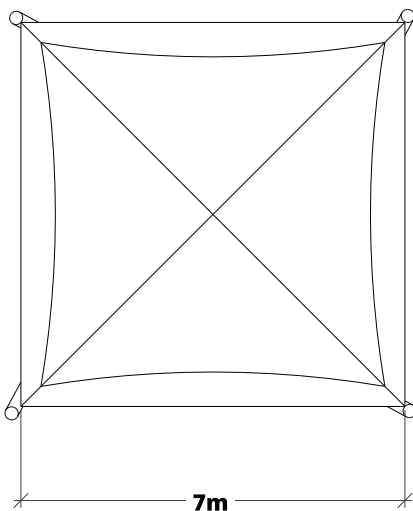

EXEMPLES DE RÉALISATIONS VOILES TRIANGULAIRES

réf : TQ4

Voile quadrilataire double courbure de **4 x 4 m***

Visuels 3D non contractuels

- Hauteur poteaux : 2,0 et 2,7 m
- Surface toile : 11,5 m²
- Diamètre poteaux : Ø 13,9 cm

réf : TQ5

Voile quadrilataire double courbure de **5 x 5 m***

- Hauteur poteaux : 2,1 et 3,0 m
- Surface toile : 18,0 m²
- Diamètre poteaux : Ø 16,8 cm

Coloris des toiles en p .14

Poteaux en bois de robinier optionnel en p.13

Voile quadrilatare double courbure de 6 x 6 m*

réf: TQ6

- Hauteur poteaux : 2,1 et 3,3 m
- Surface toile : 26,5 m²
- Diamètre poteaux : Ø 16,8 cm

Voile quadrilatare double courbure de 7 x 7 m*

réf: TQ7

- Hauteur poteaux : 2,2 et 3,5 m
- Surface toile : 35,0 m²
- Diamètre poteaux : Ø 19,3 cm

* Les dimensions indiquées représentent la distance entre les points de fixation (poteaux).
Accastillage compris voile triangulaire finition sangle. Toile en soltis 92.

EXEMPLES DE RÉALISATIONS VOILES QUADRILATAIRES