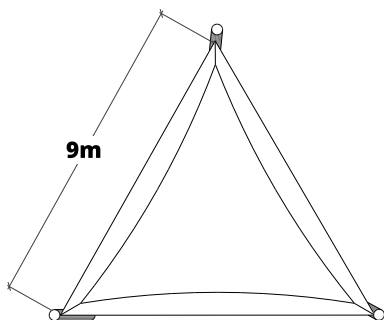

réf : TT4

☀️ Voile triangulaire de 4 x 4 m*

Visuels 3D non contractuels

- Hauteur poteaux : 2,1 et 2,6 m
- Surface toile : 4,3 m²
- Diamètre poteaux : Ø 13,9 cm

réf : TT5

☀️ Voile triangulaire de 5 x 5 m*

- Hauteur poteaux : 2,2 et 2,7 m
- Surface toile : 7,0 m²
- Diamètre poteaux : Ø 13,9 cm

réf : TT6

☀️ Voile triangulaire de 6 x 6 m*

- Hauteur poteaux : 2,3 et 2,8 m
- Surface toile : 10,0 m²
- Diamètre poteaux : Ø 13,9 cm

Coloris des toiles en p .14

Poteaux en bois de robinier optionnel en p.13

Voile triangulaire de 7 x 7 m*

réf : TT7

- Hauteur poteaux : 2,5 et 3,0 m
- Surface toile : 15 m²
- Diamètre poteaux : 16,8 cm

Voile triangulaire de 8 x 8 m*

réf : TT8

- Hauteur poteaux : 2,8 et 3,3 m
- Surface toile : 20 m²
- Diamètre poteaux : Ø 16,8 cm

Voile triangulaire de 9 x 9 m*

réf : TT9

- Hauteur poteaux : 3,1 et 3,6 m
- Surface toile : 25 m²
- Diamètre poteaux : Ø 19,3 cm

* Les dimensions indiquées représentent la distance entre les points de fixation (poteaux).
Accastillage compris voile triangulaire finition sangle. Toile en soltis 92.