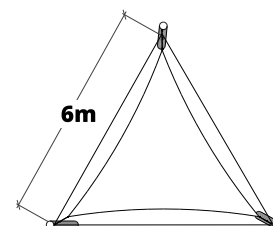

réf : TT4

☀️ Voile triangulaire de 4 x 4 m*

Visuels 3D non contractuels

- Hauteur poteaux : 2,1 et 2,6 m
- Surface toile : 4,3 m²
- Diamètre poteaux : Ø 13,9 cm

réf : TT5

☀️ Voile triangulaire de 5 x 5 m*

- Hauteur poteaux : 2,2 et 2,7 m
- Surface toile : 7,0 m²
- Diamètre poteaux : Ø 13,9 cm

réf : TT6

☀️ Voile triangulaire de 6 x 6 m*

- Hauteur poteaux : 2,3 et 2,8 m
- Surface toile : 10,0 m²
- Diamètre poteaux : Ø 13,9 cm

Coloris des toiles en p .14

Poteaux en bois de robinier optionnel en p.13

Voile triangulaire de 7 x 7 m*

réf : TT7

- Hauteur poteaux : 2,5 et 3,0 m
- Surface toile : 15 m²
- Diamètre poteaux : 16,8 cm

Voile triangulaire de 8 x 8 m*

réf : TT8

- Hauteur poteaux : 2,8 et 3,3 m
- Surface toile : 20 m²
- Diamètre poteaux : Ø 16,8 cm

Voile triangulaire de 9 x 9 m*

réf : TT9

- Hauteur poteaux : 3,1 et 3,6 m
- Surface toile : 25 m²
- Diamètre poteaux : Ø 19,3 cm

* Les dimensions indiquées représentent la distance entre les points de fixation (poteaux).
Accastillage compris voile triangulaire finition sangle. Toile en soltis 92.