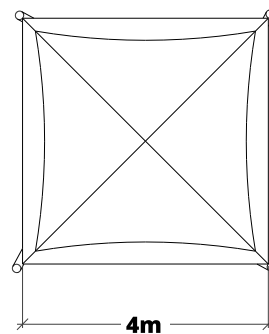

Voile triangulaire de 9 x 9 m*

réf : TT9

- Hauteur poteaux : 3,1 et 3,6 m
- Surface toile : 25 m²
- Diamètre poteaux : Ø 19,3 cm

* Les dimensions indiquées représentent la distance entre les points de fixation (poteaux).
Accastillage compris voile triangulaire finition sangle. Toile en soltis 92.

EXEMPLES DE RÉALISATIONS VOILES TRIANGULAIRES

réf : TQ4

Voile quadrilataire double courbure de **4 x 4 m***

Visuels 3D non contractuels

- Hauteur poteaux : 2,0 et 2,7 m
- Surface toile : 11,5 m²
- Diamètre poteaux : Ø 13,9 cm

réf : TQ5

Voile quadrilataire double courbure de **5 x 5 m***

- Hauteur poteaux : 2,1 et 3,0 m
- Surface toile : 18,0 m²
- Diamètre poteaux : Ø 16,8 cm

Coloris des toiles en p .14

Poteaux en bois de robinier optionnel en p.13

Voile quadrilatare double courbure de 6 x 6 m*

réf: TQ6

- Hauteur poteaux : 2,1 et 3,3 m
- Surface toile : 26,5 m²
- Diamètre poteaux : Ø 16,8 cm

Voile quadrilatare double courbure de 7 x 7 m*

réf: TQ7

- Hauteur poteaux : 2,2 et 3,5 m
- Surface toile : 35,0 m²
- Diamètre poteaux : Ø 19,3 cm