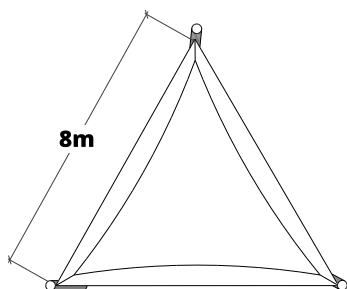

réf : TT4

☀️ Voile triangulaire de 4 x 4 m*

Visuels 3D non contractuels

- Hauteur poteaux : 2,1 et 2,6 m
- Surface toile : 4,3 m²
- Diamètre poteaux : Ø 13,9 cm

réf : TT5

☀️ Voile triangulaire de 5 x 5 m*

- Hauteur poteaux : 2,2 et 2,7 m
- Surface toile : 7,0 m²
- Diamètre poteaux : Ø 13,9 cm

réf : TT6

☀️ Voile triangulaire de 6 x 6 m*

- Hauteur poteaux : 2,3 et 2,8 m
- Surface toile : 10,0 m²
- Diamètre poteaux : Ø 13,9 cm

Coloris des toiles en p .14

Poteaux en bois de robinier optionnel en p.13

Voile triangulaire de 7 x 7 m*

réf : TT7

- Hauteur poteaux : 2,5 et 3,0 m
- Surface toile : 15 m²
- Diamètre poteaux : 16,8 cm

Voile triangulaire de 8 x 8 m*

réf : TT8

- Hauteur poteaux : 2,8 et 3,3 m
- Surface toile : 20 m²
- Diamètre poteaux : Ø 16,8 cm

Voile triangulaire de 9 x 9 m*

réf : TT9

- Hauteur poteaux : 3,1 et 3,6 m
- Surface toile : 25 m²
- Diamètre poteaux : Ø 19,3 cm

* Les dimensions indiquées représentent la distance entre les points de fixation (poteaux).
Accastillage compris voile triangulaire finition sangle. Toile en soltis 92.