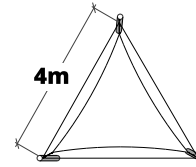

réf : TT4

☀️ Voile triangulaire de 4 x 4 m*

Visuels 3D non contractuels

- Hauteur poteaux : 2,1 et 2,6 m
- Surface toile : 4,3 m²
- Diamètre poteaux : Ø 13,9 cm

réf : TT5

☀️ Voile triangulaire de 5 x 5 m*

- Hauteur poteaux : 2,2 et 2,7 m
- Surface toile : 7,0 m²
- Diamètre poteaux : Ø 13,9 cm

réf : TT6

☀️ Voile triangulaire de 6 x 6 m*

- Hauteur poteaux : 2,3 et 2,8 m
- Surface toile : 10,0 m²
- Diamètre poteaux : Ø 13,9 cm

Coloris des toiles en p .14

Poteaux en bois de robinier optionnel en p.13

Voile triangulaire de 7 x 7 m*

réf : TT7

- Hauteur poteaux : 2,5 et 3,0 m
- Surface toile : 15 m²
- Diamètre poteaux : 16,8 cm

Voile triangulaire de 8 x 8 m*

réf : TT8

- Hauteur poteaux : 2,8 et 3,3 m
- Surface toile : 20 m²
- Diamètre poteaux : Ø 16,8 cm

Voile triangulaire de 9 x 9 m*

réf : TT9

- Hauteur poteaux : 3,1 et 3,6 m
- Surface toile : 25 m²
- Diamètre poteaux : Ø 19,3 cm

* Les dimensions indiquées représentent la distance entre les points de fixation (poteaux).
Accastillage compris voile triangulaire finition sangle. Toile en soltis 92.