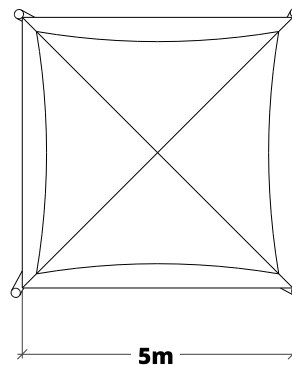

Voile triangulaire de 9 x 9 m*

réf : TT9

- Hauteur poteaux : 3,1 et 3,6 m
- Surface toile : 25 m²
- Diamètre poteaux : Ø 19,3 cm

* Les dimensions indiquées représentent la distance entre les points de fixation (poteaux).
Accastillage compris voile triangulaire finition sangle. Toile en soltis 92.

EXEMPLES DE RÉALISATIONS VOILES TRIANGULAIRES

réf : TQ4

Voile quadrilataire double courbure de **4 x 4 m***

Visuels 3D non contractuels

- Hauteur poteaux : 2,0 et 2,7 m
- Surface toile : 11,5 m²
- Diamètre poteaux : Ø 13,9 cm

réf : TQ5

Voile quadrilataire double courbure de **5 x 5 m***

- Hauteur poteaux : 2,1 et 3,0 m
- Surface toile : 18,0 m²
- Diamètre poteaux : Ø 16,8 cm

Coloris des toiles en p .14

Poteaux en bois de robinier optionnel en p.13

Voile quadrilatare double courbure de 6 x 6 m*

réf: TQ6

- Hauteur poteaux : 2,1 et 3,3 m
- Surface toile : 26,5 m²
- Diamètre poteaux : Ø 16,8 cm

Voile quadrilatare double courbure de 7 x 7 m*

réf: TQ7

- Hauteur poteaux : 2,2 et 3,5 m
- Surface toile : 35,0 m²
- Diamètre poteaux : Ø 19,3 cm